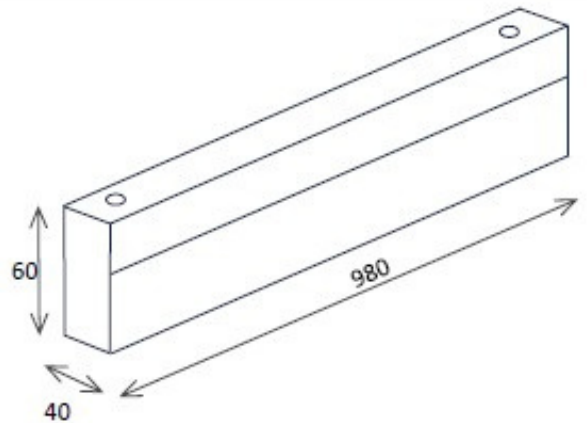

**JAVA - SUSPENSION PROFIL EN ALUMINIUM 10 A 36W IP40
980 X 40 X 60MM**

JAVAWBC
JAVAWBN

JAVA PRISMATIQUE BLANC 3000K
JAVA PRISMATIQUE BLANC 4000K

JAVABBC
JAVABBN

JAVA PRISMATIQUE NOIR 3000K
JAVA PRISMATIQUE NOIR 4000K

JAVABWBC
JAVABWBN

JAVA PRISMATIQUE NOIR ET BLANC 3000K
JAVA PRISMATIQUE NOIR ET BLANC 4000K