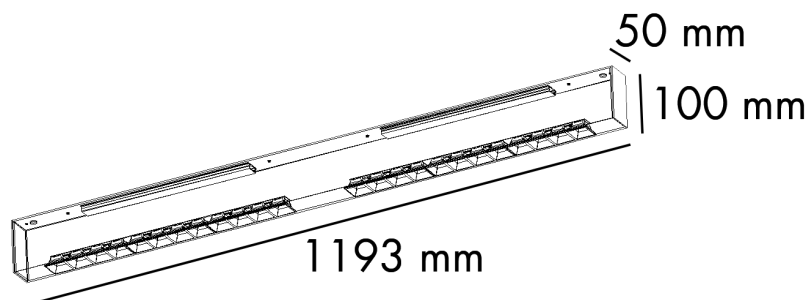

seera GAMME TERTIAIRE