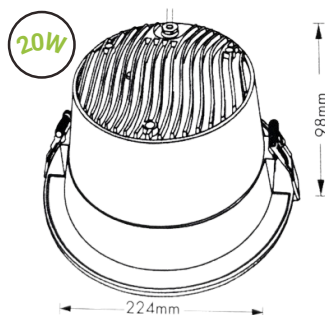

**BLUES - DOWNLIGHT ENCASTRE ALUMINIUM UGR<19 IP44 IRC98
7W/8W/9W/10W Ø104MM - H57MM**

- ☐ BLU9WSEE DOWNLIGHT BLUES BLANC SEERA 3000K-3500K-4000K
- ☒ BLU9BSEE DOWNLIGHT BLUES NOIR SEERA 3000K-4000K

**BLUES - DOWNLIGHT ENCASTRE ALUMINIUM UGR<19 IP44 IRC98
12W/13W/14W/15W Ø135MM - H66MM**

- ☐ BLU15WSEE DOWNLIGHT BLUES BLANC BRILLANT SEERA 3000K-3500K-4000K UGR<19
- ☒ BLU15BSEE DOWNLIGHT BLUES NOIR BRILLANT SEERA 3000K-4000K UGR<19

**BLUES - DOWNLIGHT ENCASTRE ALUMINIUM UGR<19 IP44 IRC98
18W/20W/22W/24W Ø190MM - H90MM**

- ☐ BLU20WSEE DOWNLIGHT BLUES BLANC BRILLANT SEERA 3000K-3500K-4000K UGR<19
- ☒ BLU20BSEE DOWNLIGHT BLUES NOIR BRILLANT SEERA 3000K-4000K UGR<19

**BLUES - DOWNLIGHT ENCASTRE ALUMINIUM UGR<19 IP44 IRC98
22W/24W/28W/29W Ø224MM - H98MM**

- ☐ BLU30WSEE DOWNLIGHT BLUES BLANC BRILLANT SEERA 3000K-4000K UGR<19
- ☒ BLU30BSEE DOWNLIGHT BLUES NOIR BRILLANT SEERA 3000K-4000K UGR<19