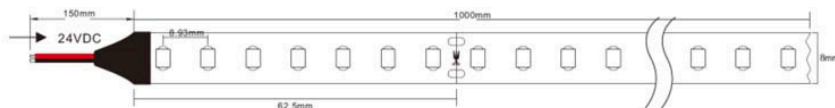

**RUMBSEE
RUMBSEEZIG**

**SPOT RUMBA SEERA NOIR 5W A 8W 3000K-3500K-4000K IP54
SPOT RUMBA SEERA NOIR 5W A 8W 3000K-3500K-4000K ZIGBEE**

LUCERA

seera

GAMME RUBAN

**SEERA - RUBAN LED 17W IRC98 IP20 112 LED/M PAS DE COUPE 62.5MM
1000 X 8MM**