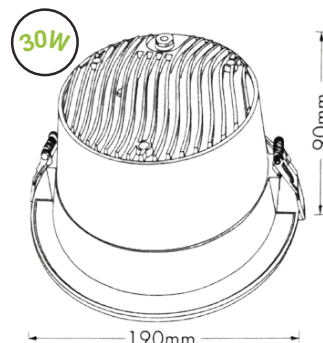

**BLUES - DOWNLIGHT ENCASTRE ALUMINIUM UGR<19 IP44 IRC98
7W/8W/9W/10W Ø104MM - H57MM**

- ☐ BLU9WSEE DOWNLIGHT BLUES BLANC SEERA 3000K-3500K-4000K
- ☒ BLU9BSEE DOWNLIGHT BLUES NOIR SEERA 3000K-4000K

**BLUES - DOWNLIGHT ENCASTRE ALUMINIUM UGR<19 IP44 IRC98
12W/13W/14W/15W Ø135MM - H66MM**

- ☐ BLU15WSEE DOWNLIGHT BLUES BLANC BRILLANT SEERA 3000K-3500K-4000K UGR<19
- ☒ BLU15BSEE DOWNLIGHT BLUES NOIR BRILLANT SEERA 3000K-4000K UGR<19

**BLUES - DOWNLIGHT ENCASTRE ALUMINIUM UGR<19 IP44 IRC98
18W/20W/22W/24W Ø190MM - H90MM**

- ☐ BLU20WSEE DOWNLIGHT BLUES BLANC BRILLANT SEERA 3000K-3500K-4000K UGR<19
- ☒ BLU20BSEE DOWNLIGHT BLUES NOIR BRILLANT SEERA 3000K-4000K UGR<19

**BLUES - DOWNLIGHT ENCASTRE ALUMINIUM UGR<19 IP44 IRC98
22W/24W/28W/29W Ø224MM - H98MM**

- ☐ BLU30WSEE DOWNLIGHT BLUES BLANC BRILLANT SEERA 3000K-4000K UGR<19
- ☒ BLU30BSEE DOWNLIGHT BLUES NOIR BRILLANT SEERA 3000K-4000K UGR<19