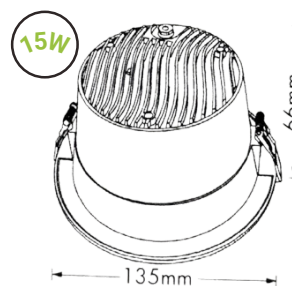

**BLUES - DOWNLIGHT ENCASTRE ALUMINIUM UGR<19 IP44 IRC98
7W/8W/9W/10W Ø104MM - H57MM**

- ☐ BLU9WSEE DOWNLIGHT BLUES BLANC SEERA 3000K-3500K-4000K
- ☒ BLU9BSEE DOWNLIGHT BLUES NOIR SEERA 3000K-4000K

**BLUES - DOWNLIGHT ENCASTRE ALUMINIUM UGR<19 IP44 IRC98
12W/13W/14W/15W Ø135MM - H66MM**

- ☐ BLU15WSEE DOWNLIGHT BLUES BLANC BRILLANT SEERA 3000K-3500K-4000K UGR<19
- ☒ BLU15BSEE DOWNLIGHT BLUES NOIR BRILLANT SEERA 3000K-4000K UGR<19

**BLUES - DOWNLIGHT ENCASTRE ALUMINIUM UGR<19 IP44 IRC98
18W/20W/22W/24W Ø190MM - H90MM**

- ☐ BLU20WSEE DOWNLIGHT BLUES BLANC BRILLANT SEERA 3000K-3500K-4000K UGR<19
- ☒ BLU20BSEE DOWNLIGHT BLUES NOIR BRILLANT SEERA 3000K-4000K UGR<19

**BLUES - DOWNLIGHT ENCASTRE ALUMINIUM UGR<19 IP44 IRC98
22W/24W/28W/29W Ø224MM - H98MM**

- ☐ BLU30WSEE DOWNLIGHT BLUES BLANC BRILLANT SEERA 3000K-4000K UGR<19
- ☒ BLU30BSEE DOWNLIGHT BLUES NOIR BRILLANT SEERA 3000K-4000K UGR<19