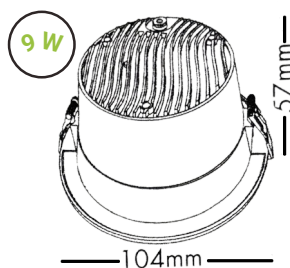

**BLUES - DOWNLIGHT ENCASTRE ALUMINIUM UGR<19 IP44 IRC98
7W/8W/9W/10W Ø104MM - H57MM**

- ☐ BLU9WSEE DOWNLIGHT BLUES BLANC SEERA 3000K-3500K-4000K
- ☒ BLU9BSEE DOWNLIGHT BLUES NOIR SEERA 3000K-4000K

**BLUES - DOWNLIGHT ENCASTRE ALUMINIUM UGR<19 IP44 IRC98
12W/13W/14W/15W Ø135MM - H66MM**

- ☐ BLU15WSEE DOWNLIGHT BLUES BLANC BRILLANT SEERA 3000K-3500K-4000K UGR<19
- ☒ BLU15BSEE DOWNLIGHT BLUES NOIR BRILLANT SEERA 3000K-4000K UGR<19

**BLUES - DOWNLIGHT ENCASTRE ALUMINIUM UGR<19 IP44 IRC98
18W/20W/22W/24W Ø190MM - H90MM**

- ☐ BLU20WSEE DOWNLIGHT BLUES BLANC BRILLANT SEERA 3000K-3500K-4000K UGR<19
- ☒ BLU20BSEE DOWNLIGHT BLUES NOIR BRILLANT SEERA 3000K-4000K UGR<19

**BLUES - DOWNLIGHT ENCASTRE ALUMINIUM UGR<19 IP44 IRC98
22W/24W/28W/29W Ø224MM - H98MM**

- ☐ BLU30WSEE DOWNLIGHT BLUES BLANC BRILLANT SEERA 3000K-4000K UGR<19
- ☒ BLU30BSEE DOWNLIGHT BLUES NOIR BRILLANT SEERA 3000K-4000K UGR<19