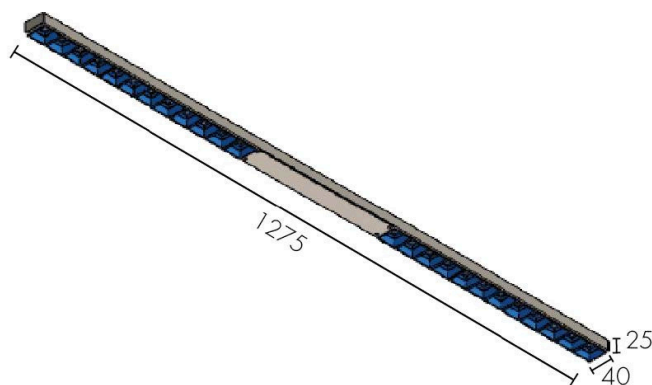

LUCERA

seera GAMME TERTIAIRE

FLAMENCO - SUSPENSION PROFIL EN ALUMINIUM UGR<17 IP40 1193 X 100 X 50MM

<div style="display: flex; align-items: center; margin-bottom: 10px;"> <div style="width: 20px; height: 20px; border: 1px solid black; margin-right: 10px;"></div> <div> <p>FLAMWSEEB FLAMWSEEBN FLAMWSEEDT8</p> </div> </div>	<p>FLAMENCO BLANC 25W A 42W SEERA DALI 3000K IRC98 FLAMENCO BLANC 25W A 42W SEERA DALI 4000K IRC98 FLAMENCO BLANC 25W A 42W SEERA DT8 IRC98</p>
<div style="display: flex; align-items: center; margin-bottom: 10px;"> <div style="width: 20px; height: 20px; background-color: black; margin-right: 10px;"></div> <div> <p>FLAMBSEEB FLAMBSEEBN FLAMBSEEDT8</p> </div> </div>	<p>FLAMENCO NOIR 25W A 42W SEERA DALI 3000K IRC98 FLAMENCO NOIR 25W A 42W SEERA DALI 4000K IRC98 FLAMENCO NOIR 25W A 42W SEERA DT8 IRC98</p>
<div style="display: flex; align-items: center; margin-bottom: 10px;"> <div style="width: 20px; height: 20px; background-color: #a0c0e0; margin-right: 10px;"></div> <div> <p>FLAMASEEB FLAMASEEBN FLAMASEEDT8</p> </div> </div>	<p>FLAMENCO ALU 25W A 42W SEERA DALI 3000K IRC98 FLAMENCO ALU 25W A 42W SEERA DALI 4000K IRC98 FLAMENCO ALU 25W A 42W SEERA DT8 IRC98</p>