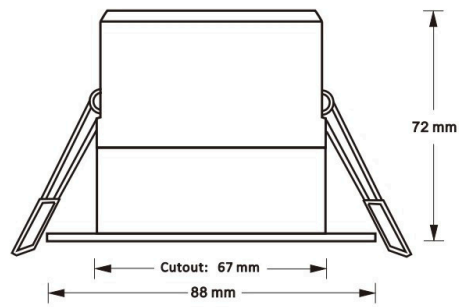

**RUMBA - SPOT LED ENCASTRE FONTE D'ALUMINIUM UGR<19 IP54 IRC>98
5W/6W/7W/8W Ø88MM - H72MM**

**RUMWSEE
RUMWSEEZIG**

**SPOT RUMBA SEERA BLANC 3000K-3500K-4000K IP54
SPOT RUMBA SEERA BLANC 5W A 8W 3000K-3500K-4000K ZIGBEE**

**RUMBSEE
RUMBSEEZIG**

**SPOT RUMBA SEERA NOIR 5W A 8W 3000K-3500K-4000K IP54
SPOT RUMBA SEERA NOIR 5W A 8W 3000K-3500K-4000K ZIGBEE**